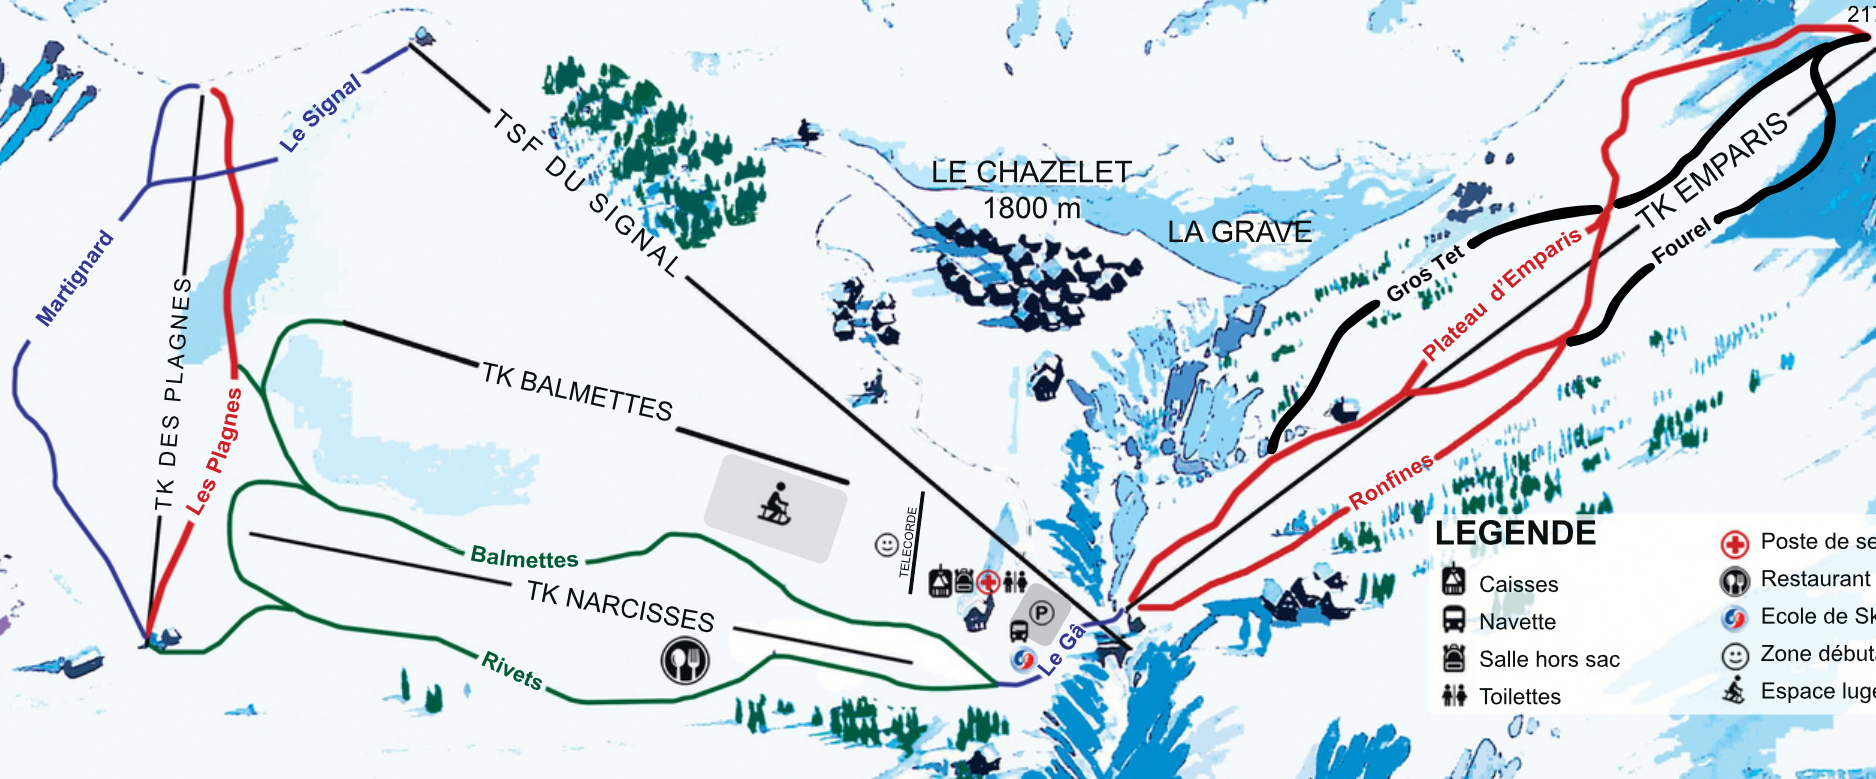

PAYS DE LA MEIJE

STATION VILLAGE
LE CHAZELET

LA MEIJE
3983 m

PIC DE LA GRAVE
3669 m

PLATEAU
D'EMPARIS
2170 m

LE CHAZELET
1800 m

LA GRAVE

PLAN DES PISTES

LEGENDE

- Poste de secours
- Restaurant
- Ecole de Ski
- Zone débutants
- Espace luge
- Caisses
- Navette
- Salle hors sac
- Toilettes